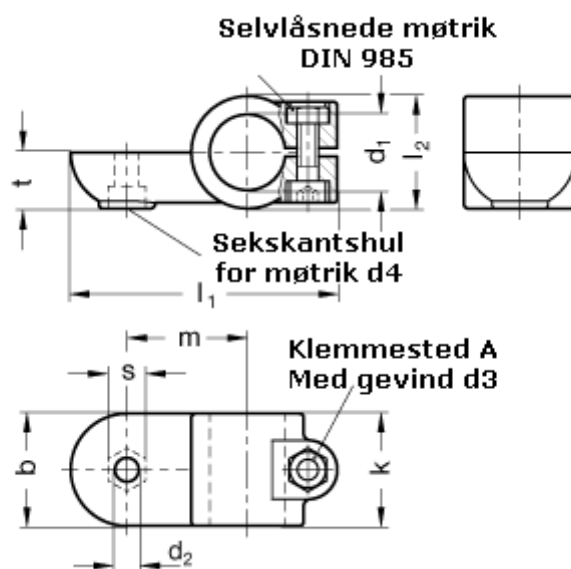

Varenummer: 20278B40AV2BL
Beskrivelse: E+G laskeforbindelse
GN278-B40-AV-2-BL

Mål

b = 65	m = 70
d1 = B40	s = 17.0
d2 = 10.5	t = 32.5
d3 = M10	
d4 = M10	
k = 65	
l1 = 148	
l2 = 65	